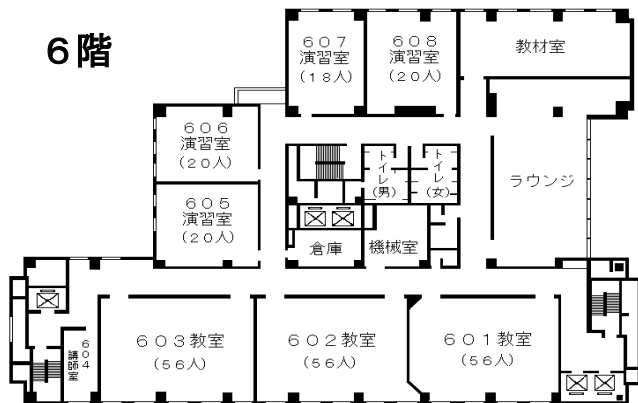

自治研修所各階平面図

() は収容定員

階	ゾーニング
9～12	アイリス愛知 (スカイラウンジ、宿泊等)
8	愛知県 講堂、教室2、演習室
7	大教室、教室3、演習室3
6	教室3、演習室4
5	事務室、図書室、講師室
4	OA室、視聴覚室、教室、演習室3
1～3	アイリス愛知 (ロビー、和・洋会議室、レストラン)

8階

第1回会場

7階

6階

5階

4階

- 飲料水自動販売機 4階、7階ラウンジA
6階ラウンジ
- 自治研修所内は、すべて禁煙となっております