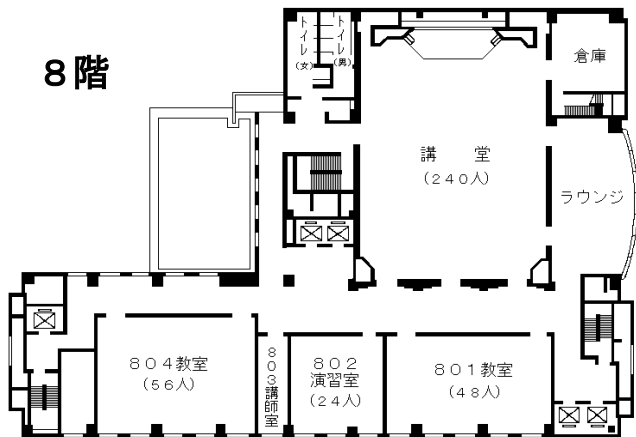

自治研修所各階平面図

() は収容定員

階	ゾーニング
9～12	アイリス愛知 (スカイラウンジ、宿泊等)
8	愛知県 講堂、教室2、演習室
7	大教室、教室3、演習室3
6	教室3、演習室4
5	事務室、図書室、講師室
4	OA室、視聴覚室、教室、演習室3
1～3	アイリス愛知 (ロビー、和・洋会議室、レストラン)

8階

第1回会場

7階

6階

5階