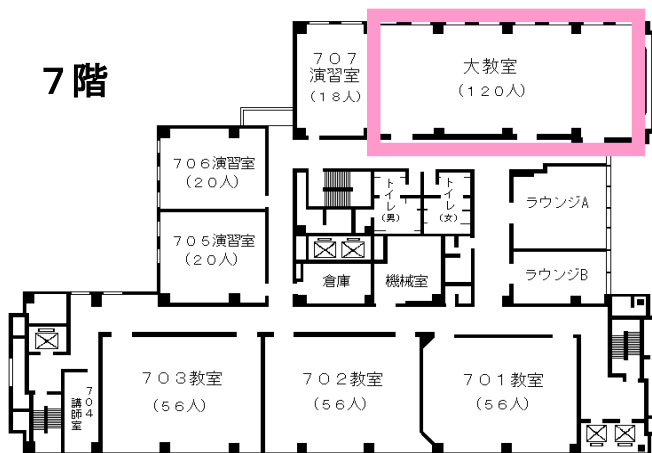

自治研修所各階平面図

() は収容定員

階	ゾーニング
9～12	アイリス愛知 (スカイラウンジ、宿泊等)
8	愛知県 講堂、教室2、演習室
7	大教室、教室3、演習室3
6	教室3、演習室4
5	事務室、図書室、講師室
4	OA室、視聴覚室、教室、演習室3
1～3	アイリス愛知 (ロビー、和・洋会議室、レストラン)

8階

第1回会場

7階

6階

5階

4階

- 飲料水自動販売機 4階、7階ラウンジA
6階ラウンジ
- 自治研修所内は、すべて禁煙となっております