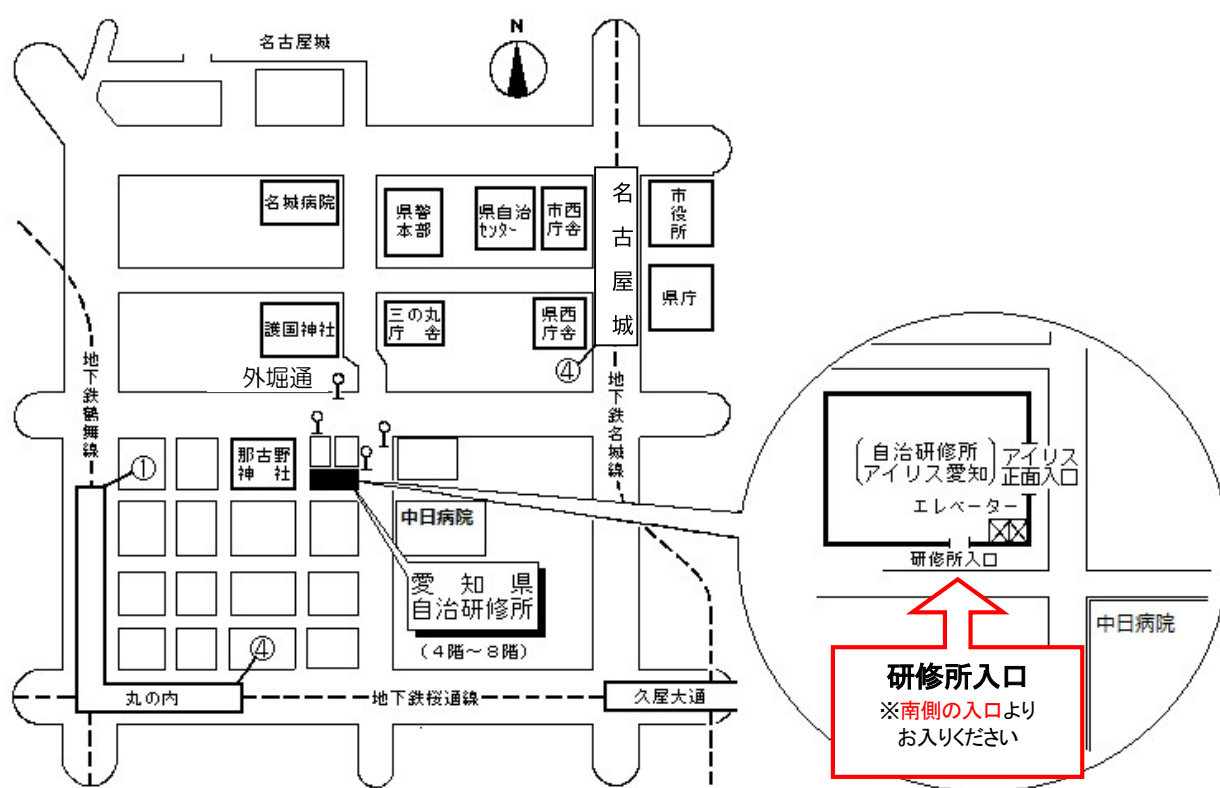

公益財団法人愛知県市町村振興協会研修センター 案内図

(愛知県自治研修所内)

所在地 〒460-0002 名古屋市中区丸の内二丁目5番10号
電話 (052)223-3905
FAX (052)223-3906
E-mail as.kenshu@a-kenshu.jp
URL <https://www.a-kenshu.jp/>

【交通手段】

- 地下鉄名城線名古屋城駅4番出口から徒歩12分
 - 〃 名城線久屋大通駅2B番出口から徒歩11分
 - 〃 桜通線久屋大通駅1番出口から徒歩10分
 - 〃 桜通線丸の内駅4番出口から徒歩7分
 - 〃 鶴舞線丸の内駅1番出口から徒歩5分
- 市バス外堀通から徒歩すぐ
(アイリス愛知と同じ建物。)

自治研修所各階平面図

() は収容定員

階	ゾーニング
9～12	アイリス愛知 (スカイラウンジ、宿泊等)
8	愛知県 講堂、教室2、演習室
7	大教室、教室3、演習室3
6	教室3、演習室4
5	事務室、図書室、講師室
4	OA室、視聴覚室、教室、演習室3
1～3	アイリス愛知 (ロビー、和・洋会議室、レストラン)

8階

第1回会場

7階

6階

5階

4階

- 飲料水自動販売機 4階、7階ラウンジA
6階ラウンジ
- 自治研修所内は、すべて禁煙となっております